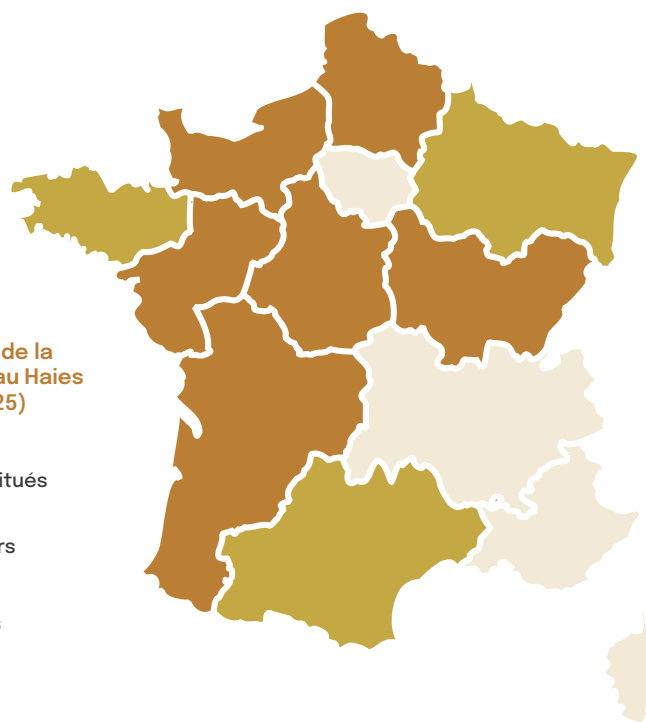

Pour plus d'informations :

contact@reseauhaies.fr

www.reseauhaies.fr

[Réseau Haies France](#)

[Réseau Haies France](#)

[@ReseauHaiesFr](#)