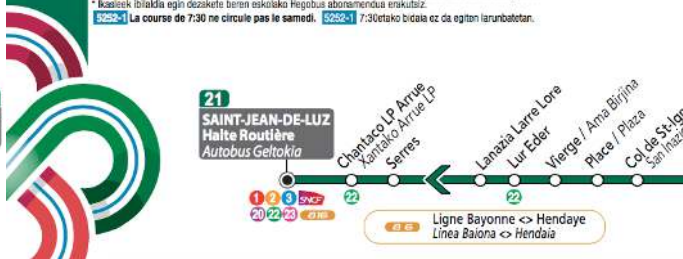

Plan d'accès

Assemblées Générales de l'Afac-Agroforesteries à la salle des Jeunes

Centre bourg
Sare 64310

Coordonnées GPS : 43.312949, -1.579855

Le bus de la **ligne 21** effectue la navette entre la halte routière de Saint-Jean-de-Luz - Cibourne et le village de Sare (terminus, arrêt parking Lur Berri).
Durée du trajet : 30 min
Fréquence : toutes les deux heures

Horaires de Hegobus ligne 21

Ligne Linea 21		HALTE ROUTIÈRE ↔ ASCAIN ↔ SARE / AUTOBUS GELTOKIA ↔ AZKAINE ↔ SARA	
Lundi à Samedi / Astelehenetik larunbatara			
SAINT-JEAN-DE-LUZ DOMBANE LOHIZUNE	Halte Routière / Autobus Geltokia	08:30	11:00 13:00 14:00 15:50 17:25 18:35
	Chantaco LP Arrue / Xantako Arrue LP	08:07	11:07 13:07 14:07 15:57 17:32 18:42
ASCAIN AZKAINE	Serres	08:09	11:09 13:09 14:09 15:59 17:34 18:44
	Lanazia Larre Lore	08:10	11:10 13:10 14:10 16:00 17:35 18:45
	Lur Eder	08:12	11:12 13:12 14:12 16:02 17:37 18:47
SARE SARA	Vierge / Ama Birjina	08:13	11:13 13:13 14:13 16:03 17:38 18:48
	Place / Plaza	08:14	11:14 13:14 14:14 16:04 17:39 18:49
SAINT-JEAN-DE-LUZ DOMBANE LOHIZUNE	Col de Saint Ignace / San Inazoko Lepoa	08:21	11:21 13:21 14:21 16:11 17:46 18:56
	Lur Berri	08:30	11:30 13:30 14:30 16:20 17:55 19:05