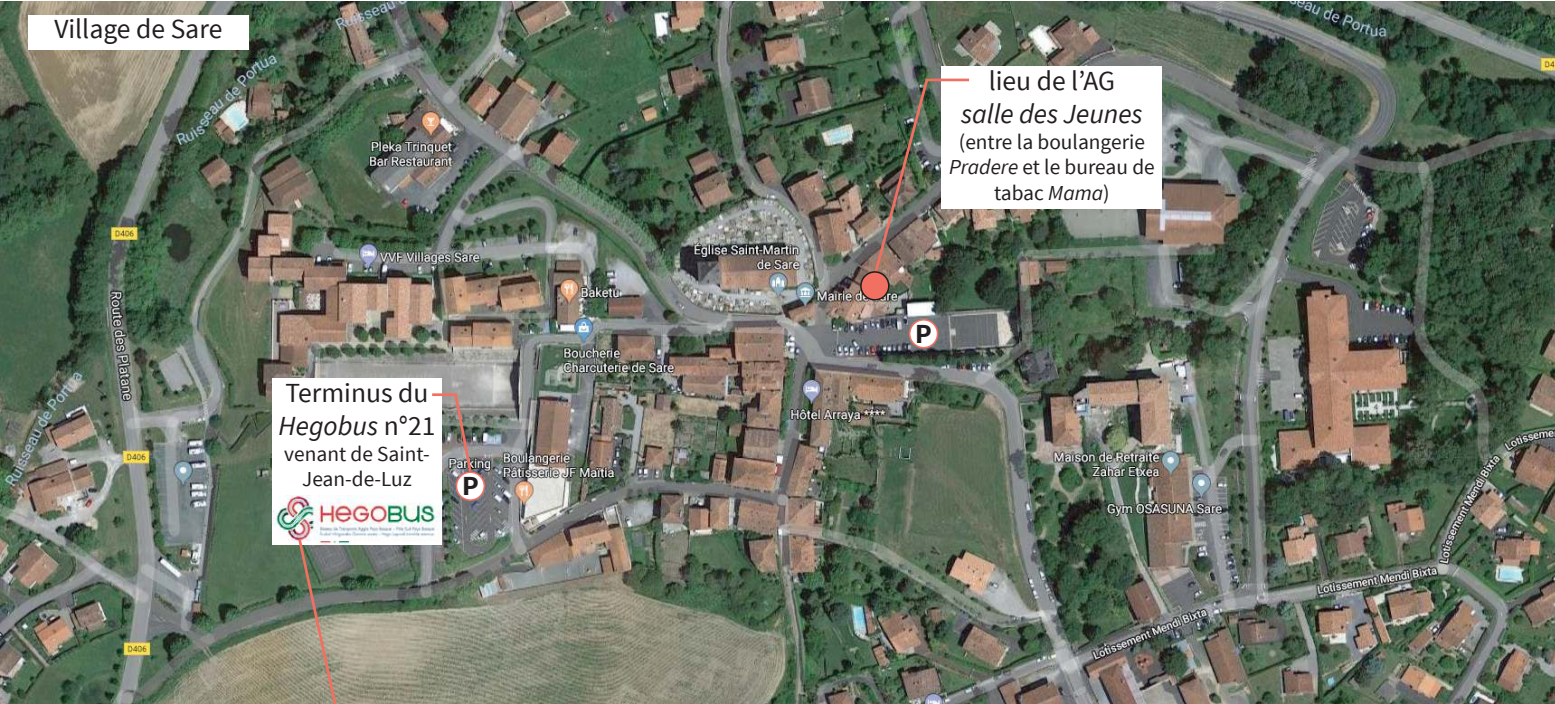

Plan d'accès

Assemblées Générales de l'Afac-Agroforesteries à la salle des Jeunes

Centre bourg
Sare 64310

Coordonnées GPS : 43.312949, -1.579855

Le bus de la **ligne 21** effectue la navette entre la halte routière de Saint-Jean-de-Luz - Cibourne et le village de Sare (terminus, arrêt parking Lur Berri).
Durée du trajet : 30 min
Fréquence : toutes les deux heures

Horaires de Hegobus ligne 21

Ligne Linea 21		HALTE ROUTIÈRE ↔ ASCAIN ↔ SARE / AUTOBUS GELTOKIA ↔ AZKAINE ↔ SARA	
Lundi à Samedi / Astelehenetik larunbatara			
SAINT-JEAN-DE-LUZ DOMBANE LOHIZUNE	Halte Routière / Autobus Geltokia	08:30	11:00 13:00 14:00 15:50 17:25 18:35
	Chantaco LP Arrue / Xantako Arrue LP	08:07	11:07 13:07 14:07 15:57 17:32 18:42
ASCAIN AZKAINE	Serres	08:09	11:09 13:09 14:09 15:59 17:34 18:44
	Lanazia Larre Lore	08:10	11:10 13:10 14:10 16:00 17:35 18:45
	Lur Eder	08:12	11:12 13:12 14:12 16:02 17:37 18:47
SARE SARA	Vierge / Ama Birjina	08:13	11:13 13:13 14:13 16:03 17:38 18:48
	Place / Plaza	08:14	11:14 13:14 14:14 16:04 17:39 18:49
SAINT-JEAN-DE-LUZ DOMBANE LOHIZUNE	Col de Saint Ignace / San Inazoko Lepoa	08:21	11:21 13:21 14:21 16:11 17:46 18:56
	Lur Berri	08:30	11:30 13:30 14:30 16:20 17:55 19:05

Ligne Linea 21		SARE ↔ ASCAIN ↔ HALTE ROUTIÈRE / SARA ↔ AZKAINE ↔ AUTOBUS GELTOKIA	
Lundi à Samedi / Astelehenetik larunbatara			
SARE SARA	Lur Berri	07:20	07:50 10:30 12:30 15:00 16:50 18:00
	Col de Saint Ignace / San Inazoko Lepoa	07:38	07:58 10:38 12:38 15:08 16:58 18:08
ASCAIN AZKAINE	Place / Plaza	07:45	08:05 10:45 12:45 15:15 17:05 18:15
	Vierge / Ama Birjina	07:46	08:06 10:46 12:46 15:16 17:06 18:16
	Lur Eder	07:48	08:08 10:48 12:48 15:18 17:08 18:18
SAINT-JEAN-DE-LUZ DOMBANE LOHIZUNE	Lanazia Larre Lore	07:49	08:09 10:49 12:49 15:19 17:09 18:19
	Serres	07:50	08:10 10:50 12:50 15:20 17:10 18:20
SAINT-JEAN-DE-LUZ DOMBANE LOHIZUNE	Chantaco LP Arrue / Xantako Arrue LP	07:53	08:13 10:53 12:53 15:23 17:13 18:23
	Halte Routière / Autobus Geltokia	08:00	08:20 11:00 13:00 15:30 17:20 18:30