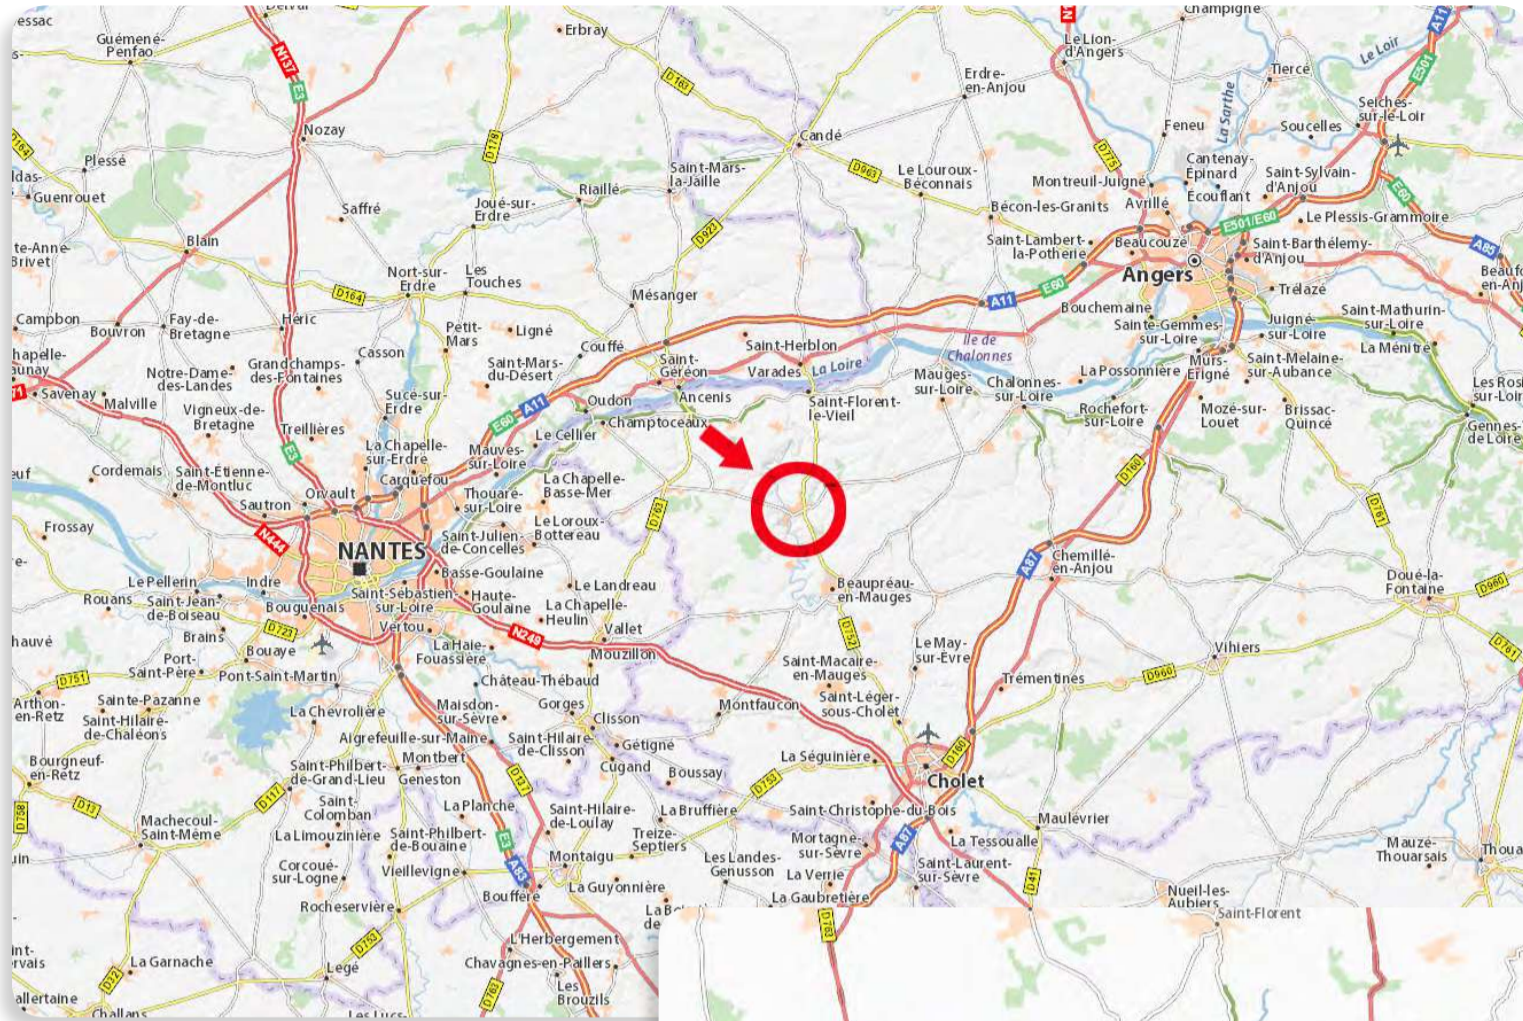

# PLAN D'ACCÈS POUR LE VALLON D'OR

19 Allée des Plantes / Saint-Pierre-Montlimart / 49110 Montrevault sur Èvre

De **Nantes**, prendre la voie express en direction de Poitiers puis sortie Villedieu-la-Bouère. Ensuite direction Beaupréau et enfin St-Pierre-Montlimart

D'**Angers**, prendre la direction de Cholet, puis Chemillé. Ensuite, prendre Beaupréau, puis St-Pierre-Montlimart

Ou, d'**Angers** ou **Nantes**, prendre la direction d'Ancenis, puis direction Cholet, puis St-Pierre-Montlimart.

De **Cholet**, prendre la direction de Beaupréau, puis de St-Pierre-Montlimart.

De **Beaupréau**, avancer dans St-Pierre-Montlimart en prenant la direction de St-Florent-le-Vieil.

D'**Ancenis**, avancer dans St-Pierre-Montlimart, en prenant la direction de Beaupréau.

L'espace du **Vallon d'Or** se trouve en centre-ville, à proximité du **Collège F. Oznam**.

19, Allée des Plantes