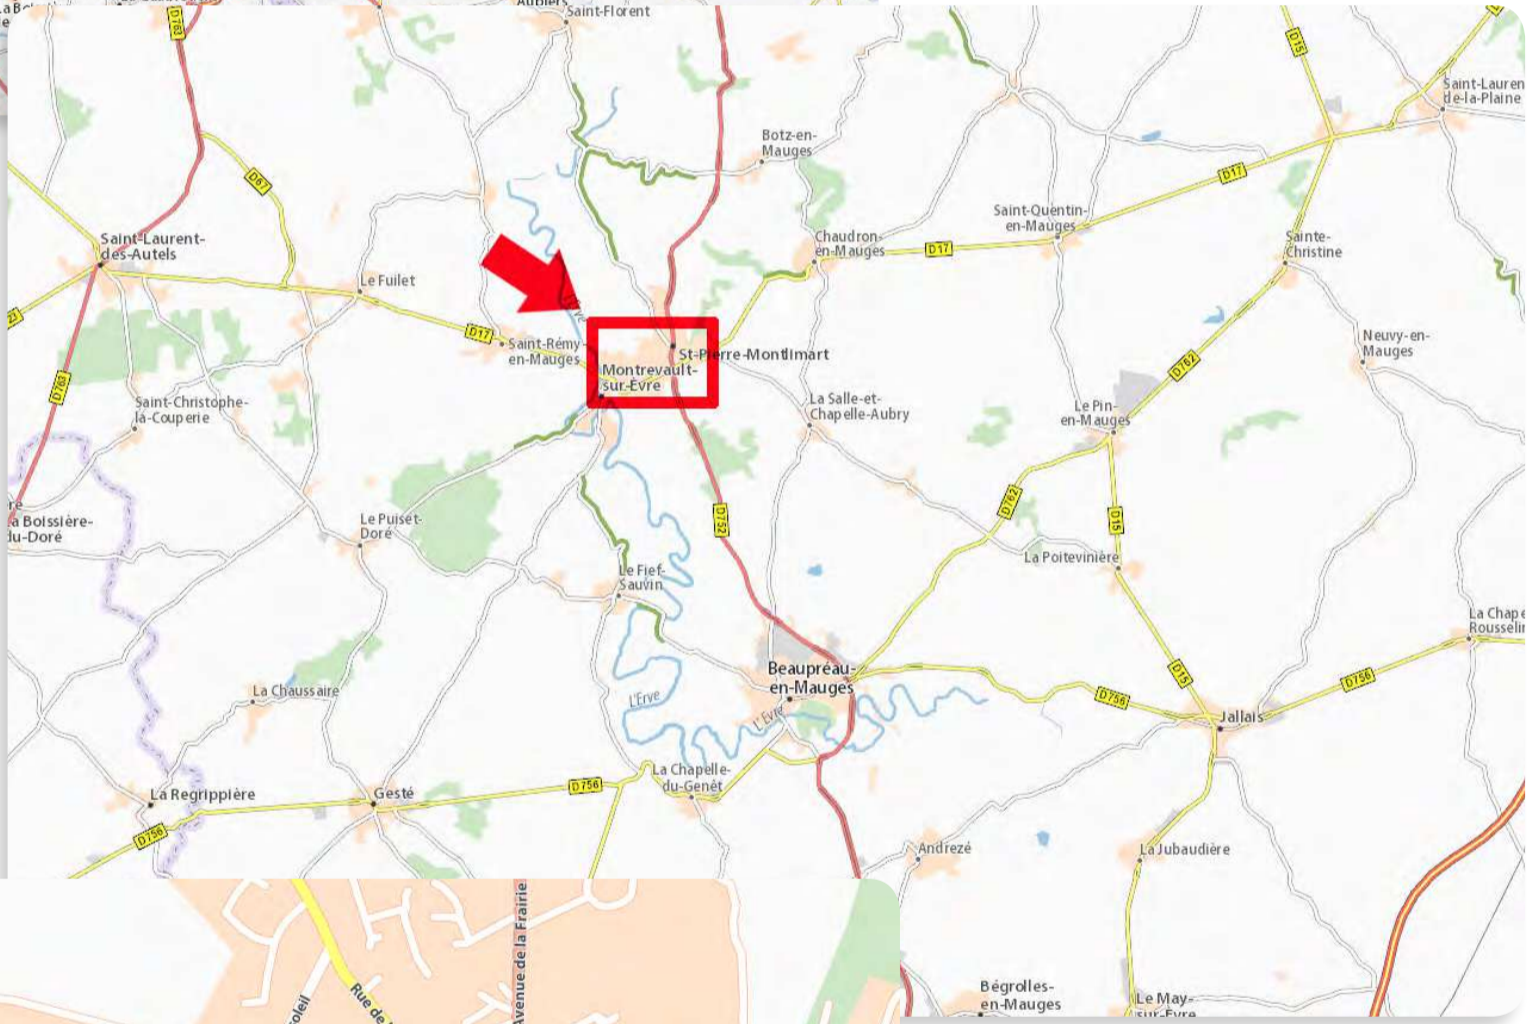

# PLAN D'ACCÈS POUR LE VALLON D'OR

19 Allée des Plantes / Saint-Pierre-Montlimart / 49110 Montrevault sur Èvre

De **Nantes**, prendre la voie express en direction de Poitiers puis sortie Villedieu-la-Bouère. Ensuite direction Beaupréau et enfin St-Pierre-Montlimart

D'**Angers**, prendre la direction de Cholet, puis Chemillé. Ensuite, prendre Beaupréau, puis St-Pierre-Montlimart

Ou, d'**Angers** ou **Nantes**, prendre la direction d'Ancenis, puis direction Cholet, puis St-Pierre-Montlimart.

De **Cholet**, prendre la direction de Beaupréau, puis de St-Pierre-Montlimart.

De **Beaupréau**, avancer dans St-Pierre-Montlimart en prenant la direction de St-Florent-le-Vieil.

D'**Ancenis**, avancer dans St-Pierre-Montlimart, en prenant la direction de Beaupréau.