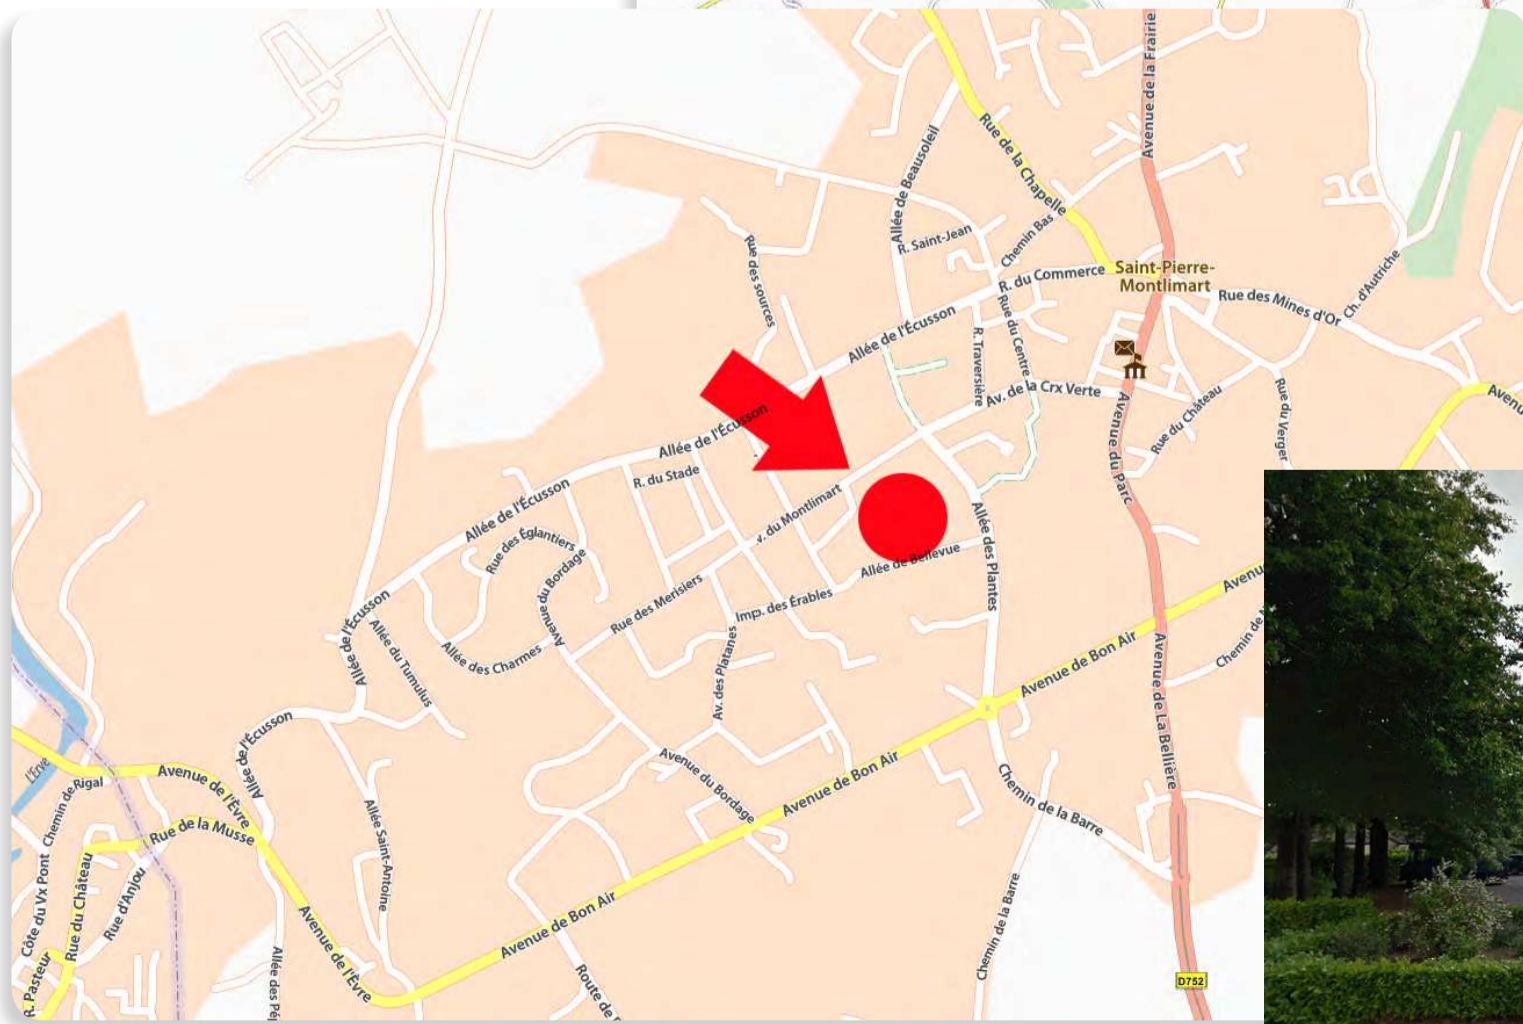

# PLAN D'ACCÈS POUR LE VALLON D'OR

19 Allée des Plantes / Saint-Pierre-Montlimart / 49110 Montrevault sur Èvre

De **Nantes**, prendre la voie express en direction de Poitiers puis sortie Villedieu-la-Bouère. Ensuite direction Beaupréau et enfin St-Pierre-Montlimart

D'**Angers**, prendre la direction de Cholet, puis Chemillé. Ensuite, prendre Beaupréau, puis St-Pierre-Montlimart

Ou, d'**Angers** ou **Nantes**, prendre la direction d'Ancenis, puis direction Cholet, puis St-Pierre-Montlimart.

De **Cholet**, prendre la direction de Beaupréau, puis de St-Pierre-Montlimart.

De **Beaupréau**, avancer dans St-Pierre-Montlimart en prenant la direction de St-Florent-le-Vieil.

D'**Ancenis**, avancer dans St-Pierre-Montlimart, en prenant la direction de Beaupréau.

L'espace du **Vallon d'Or** se trouve en centre-ville, à proximité du **Collège F. Oznam**.

19, Allée des Plantes