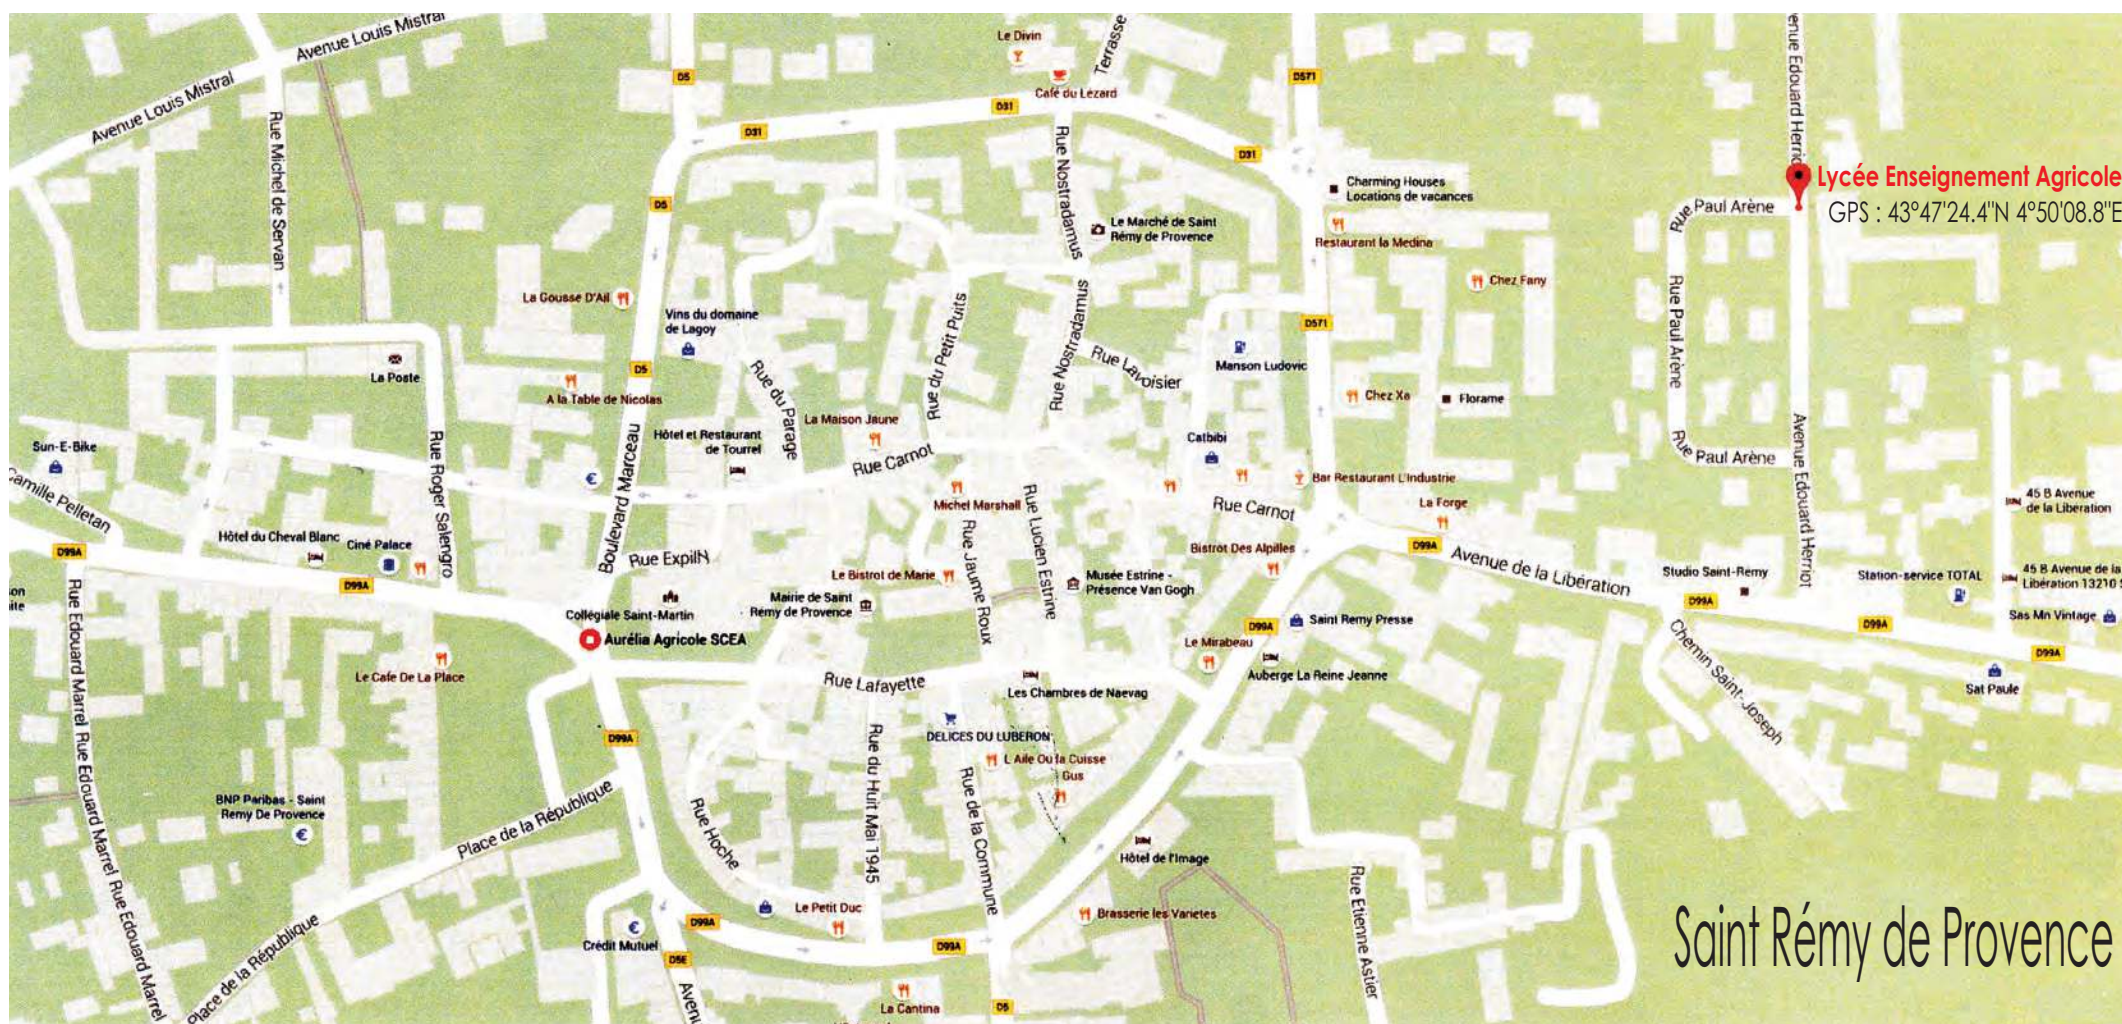

**COMMUNAUTÉ DE COMMUNES
VALLÉE DES BAUX-ALPILLES**

l'intercommunalité à l'échelle de son territoire

Lycée Enseignement Agricole

LPA "Les Alpilles"

Avenue Édouard Herriot

13210 Saint Rémy de Provence

GPS : 43°47'24.4"N 4°50'08.8"E

Invitation relance Filière Amande - Mardi 28 juin 2016

Lycée Enseignement Agricole
GPS : 43°47'24.4"N 4°50'08.8"E

Saint Rémy de Provence